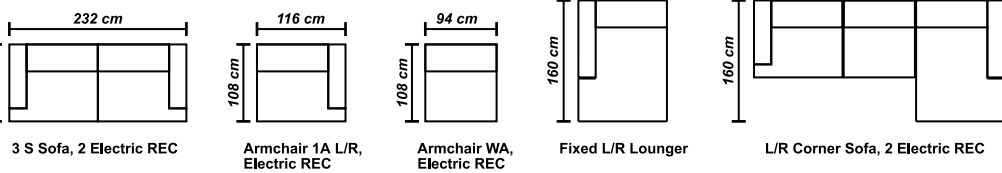

RUBINE

modern sofa