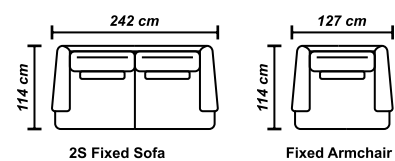

MANHATTAN

modern sofa