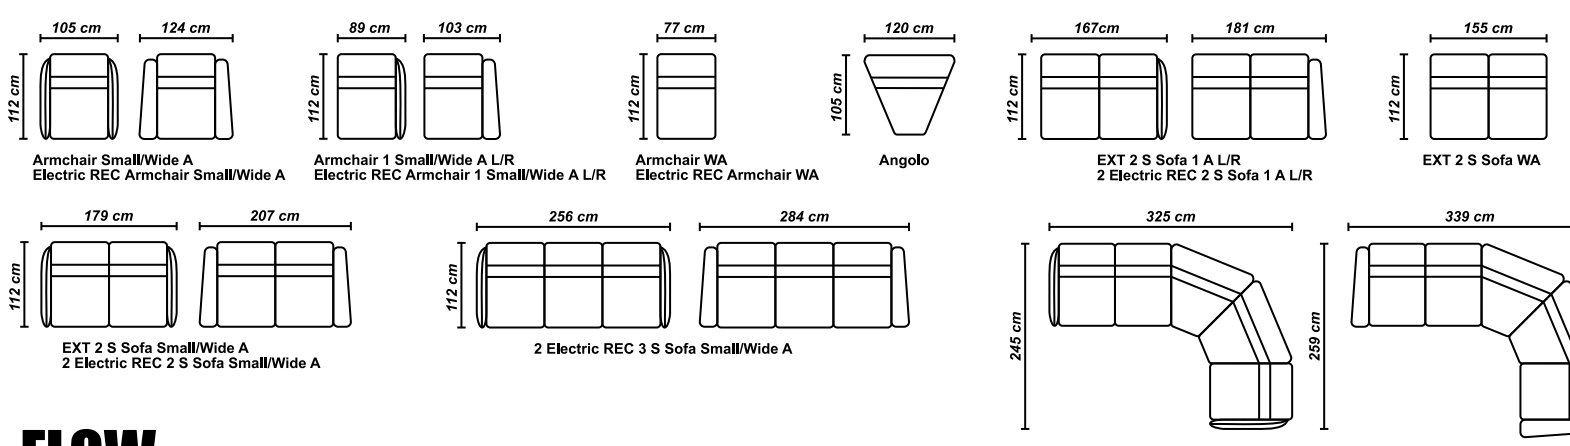

RIO

modern sofa