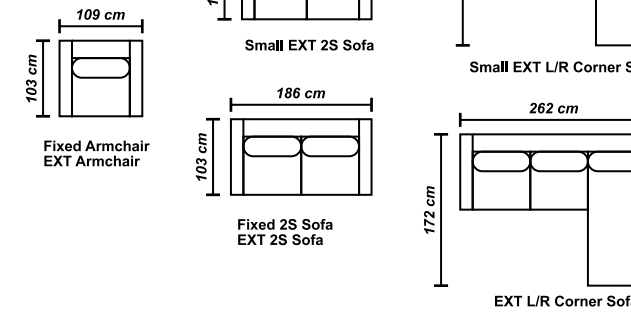

LUNA

modern sofa