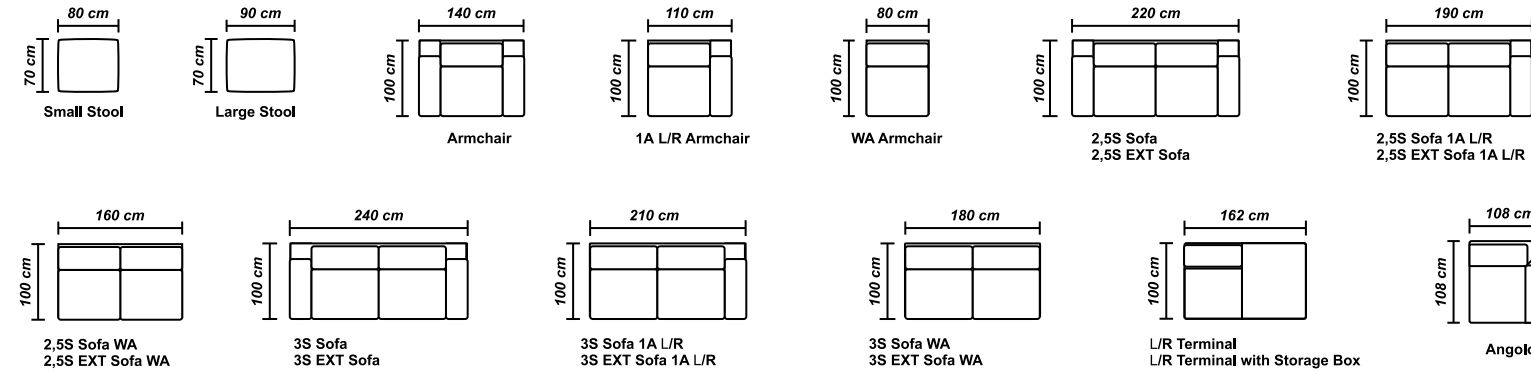

PARIS

modern sofa