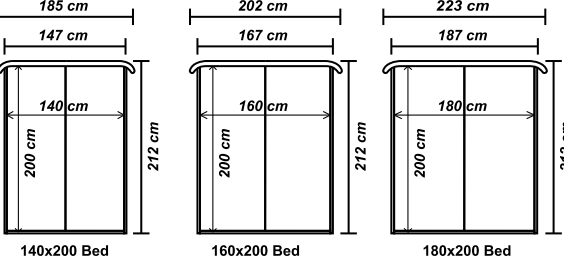

## DAMASC CHESTER

modern bed

**London Stool**  
 Length 35/65 cm  
 Width 35/65 cm  
 Height 40 cm

**Monte Carlo Stool**  
 Length 80/89 cm  
 Width 67/67 cm  
 Height 50 cm

**Cupidon Stool**  
 Length 40 cm  
 Width 35 cm  
 Height 40 cm