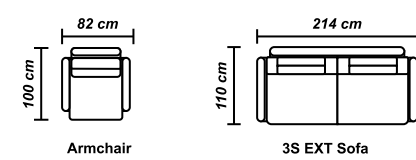

MIAMI

modern sofa