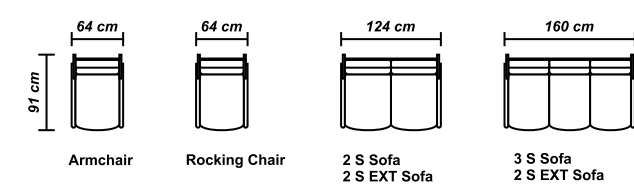

ROMA

classic sofa