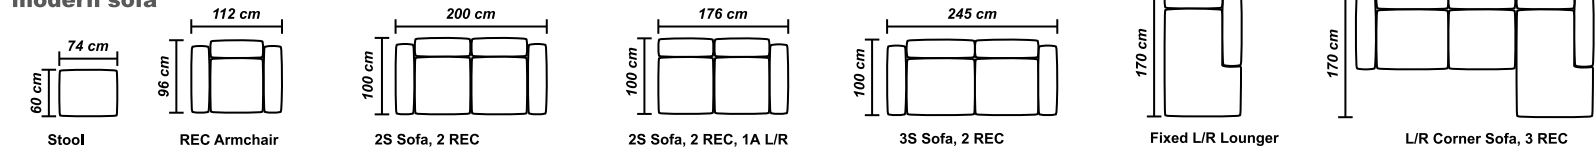

AMSTERDAM

modern sofa