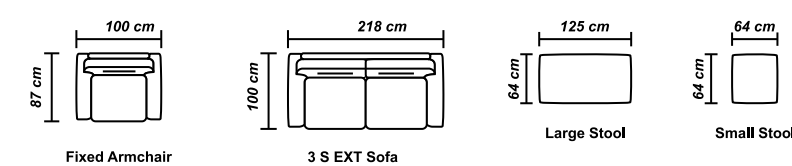

STOCKHOLM

modern sofa