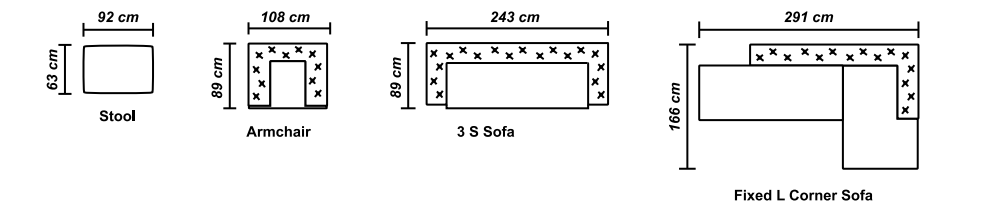

NEW YORK

modern sofa