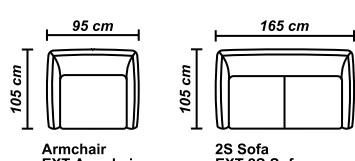

## DAMASC CHESTER

modern bed

**London Stool**  
 Length 35/65 cm  
 Width 35/65 cm  
 Height 40 cm

**Monte Carlo Stool**  
 Length 80/89 cm  
 Width 67/67 cm  
 Height 50 cm

**Cupidon Stool**  
 Length 40 cm  
 Width 35 cm  
 Height 40 cm